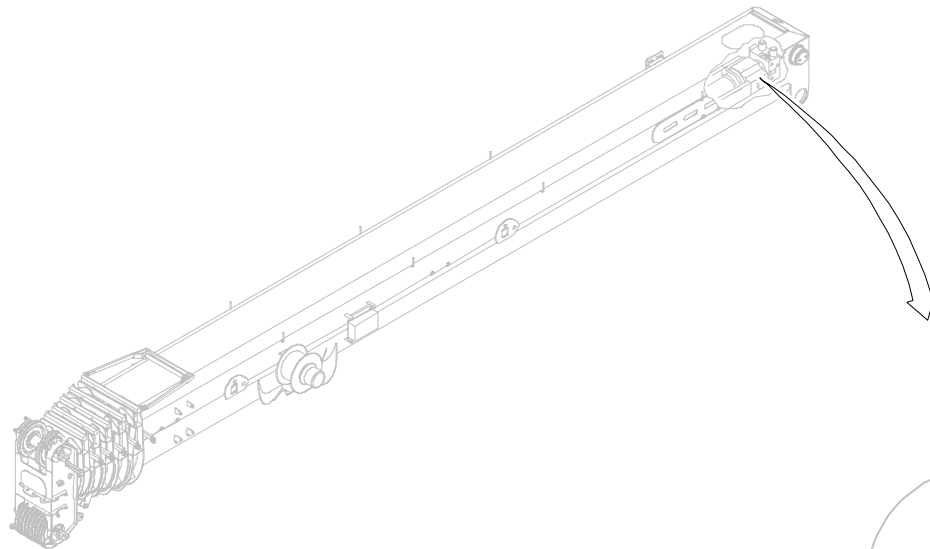

GROVESCHLAUCHLEITUNGEN TELESKOPAUSSLEGER
HOSES, TELESCOPIC JIBBILDTAFEL
PICTORIAL DISPLAYGMK 5130
BE 803
G 902

04.11

3099789-ETL B

1/1

1

3

4